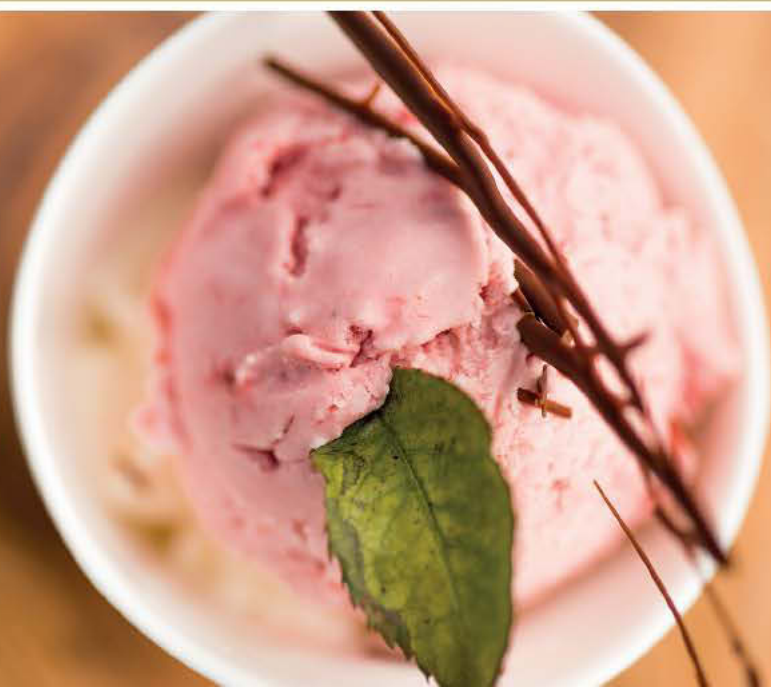

5,50 €

Baileys Becher

Vanilleeis mit Baileys Likör,
Schokoladensauce und Sahne

5,00 €

Für unsere
Kleinen Gäste

Micky Mouse

eine Kugel Vanilleeis mit Sahne

2,00 €